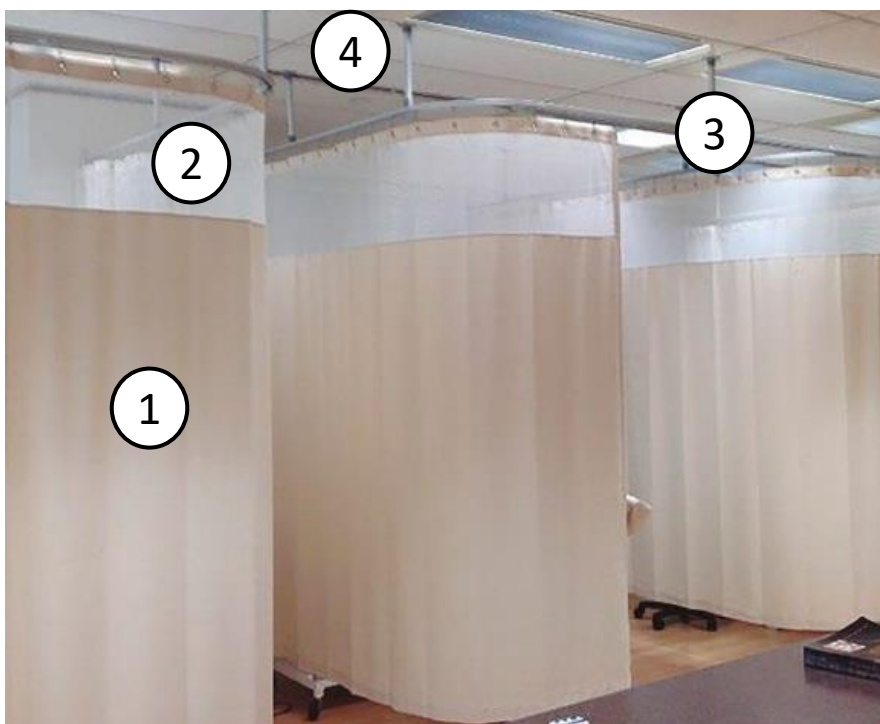

CORTINAS ANTIBACTERIANAS

Cumplen con la Norma de Salud: ASTM-G-22 y Norma NFPA-701

Nuestras cortinas antibacterianas son en tela plastificada fabricada con 3 capas, una interna de fibra sintética con agentes antibacterianos y dos capas exteriores de película de PVC termoplástico con las siguientes características:

- Bactericidas: norma ASTM-G-22.
- Resistente a las manchas.
- Resistente al fuego: norma NFPA-701.
- Resistente al desgarramiento o al rompimiento.
- Anti flama: norma NFPA-701.
- Desodorizadas, antiestáticas, impermeables, antialérgicas.
- 100% lavables en el lugar, no necesitan lavandería.
- alta resistencia al uso.
- En caso de manchas profundas, se pueden utilizar solventes (gasolina o thinner).
- Garantía: por 5 años contra defectos de fabricación.

1. 1 Cortina antibacteriana confeccionada completa por metro cuadrado:
   CON riel de aluminio: C610.00P793.00
   SIN riel de aluminio: C550.00P715.00
2. 2 Tela malla antibacteriana 0.40 ancho 100 % nylon color blanco
   C90.00P117.00
3. 3 Riel antibacterial de aluminio con correderas celcon, metro lineal
   C420.00P546.00
4. 4 Curva antibacterial esmalte blanco 90° pieza
   C980.00P1274